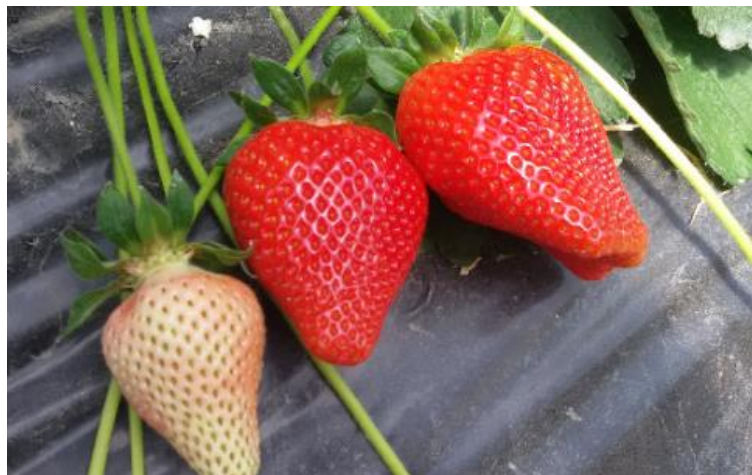

Aleksandra^R G2672