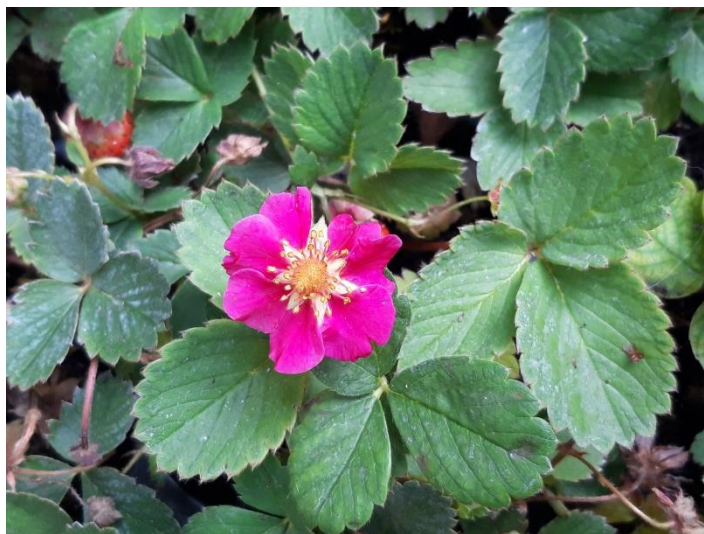

Double Pleasures^R standing Pink Wonder szamócapalánta

<i>Pirosribizskék</i>	<i>faj</i>	<i>szín</i>	<i>egyéb</i>	<i>ár</i>
Ribest^R Lisette^R KÉP!	<i>pirosrib.</i>	<i>piros</i>	<i>egészséges, bőtermő, középérés</i>	1,75
Ribest^R Babette^R	<i>pirosrib.</i>	<i>piros</i>	<i>korai, nagy, átlagos íz</i>	1,75
Jonkher van Tets	<i>pirosrib.</i>	<i>piros</i>	<i>klasszikus, korai, édes, rövid fűrt</i>	1,35

<i>Fehéribiszke</i>	<i>faj</i>	<i>szín</i>	<i>egyéb</i>	<i>ár</i>
Ribest^R Blanchette^R	<i>fehérib.</i>	<i>fehér</i>	<i>fehér, korai, erős növekedésű</i>	1,75
Weisse Versailler	<i>fehérib.</i>	<i>fehér</i>	<i>klasszikus, korai, közepes fűrt</i>	1,35